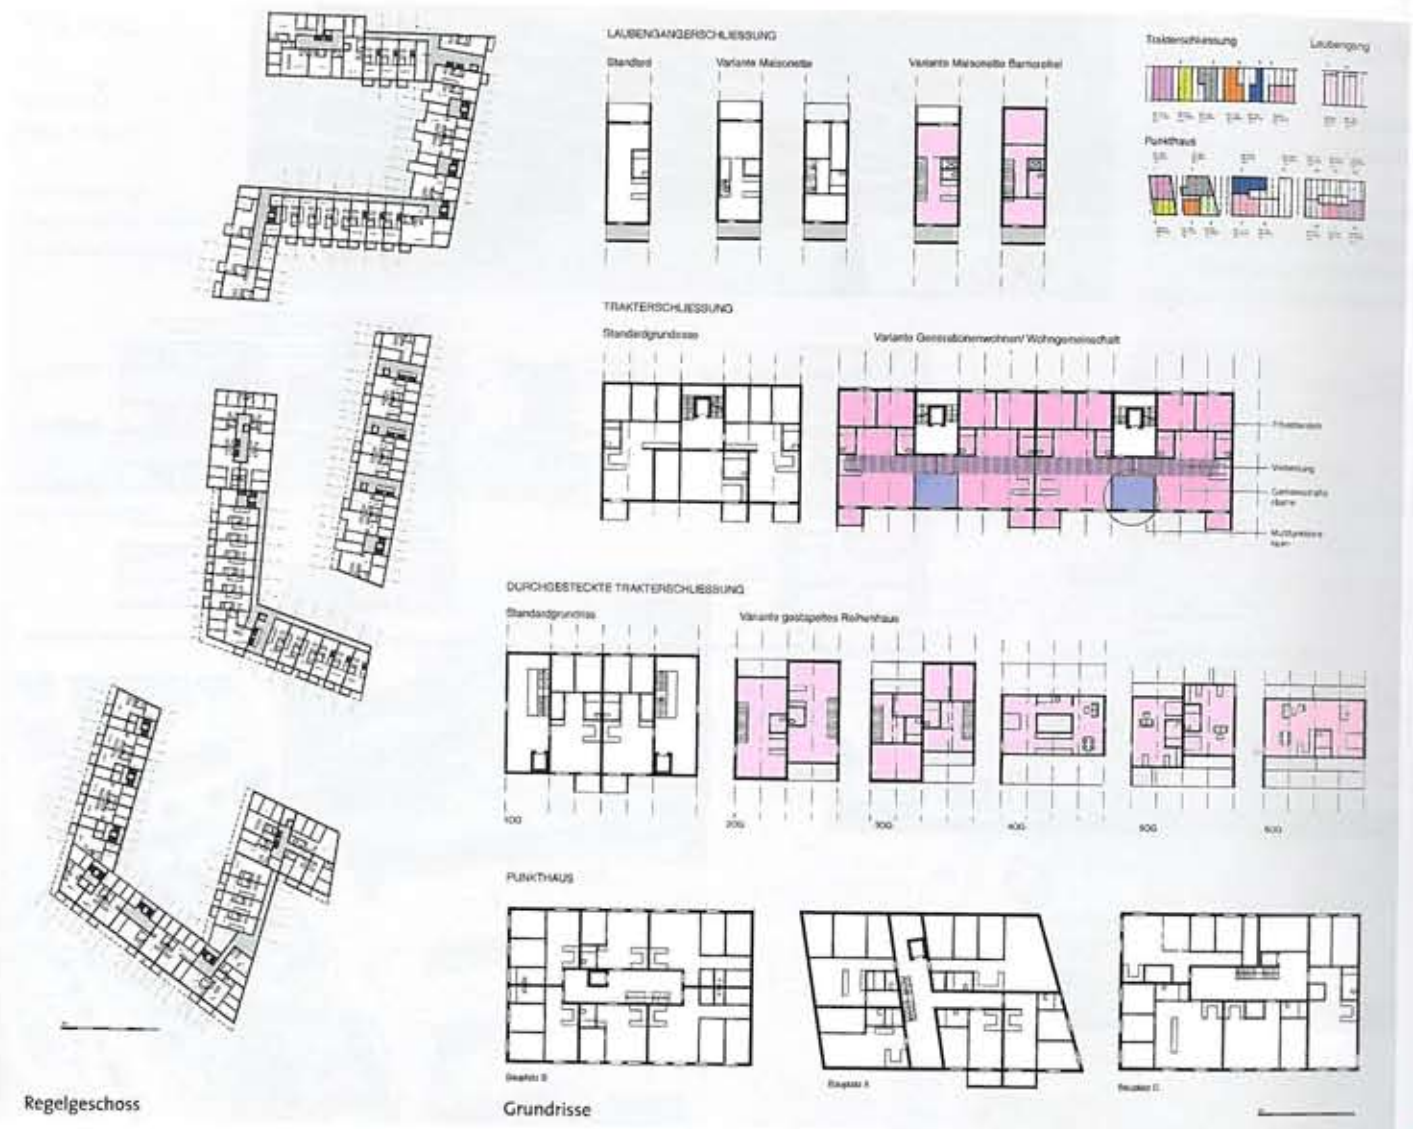

1050 Wien

1. PREIS

Projekt Nr. 5
€ 5.000,-

Mitarbeit:
Elisabeth Etzler, Gerhard Girsch,
Jörg Gottschalk, Markus Kaplan,
Susan Kraupp, Michael Perfahl,
Elena Romagnoli, Alexandra
Stage, Andreas Votzi

KonsulentInnen:
idealice landschaftsarchitektur
(Landschaftsarchitektur)
Mitarbeit: Alice Größinger,
Korbinian Lechner

Längsschnitt

Gestaltungskonzept

Zonierung und Höhenstaffelung

Regelgeschoss

Grundrisse

Nutzungs- und Funktionsverteilung

Wohnen

Generationenwohnen