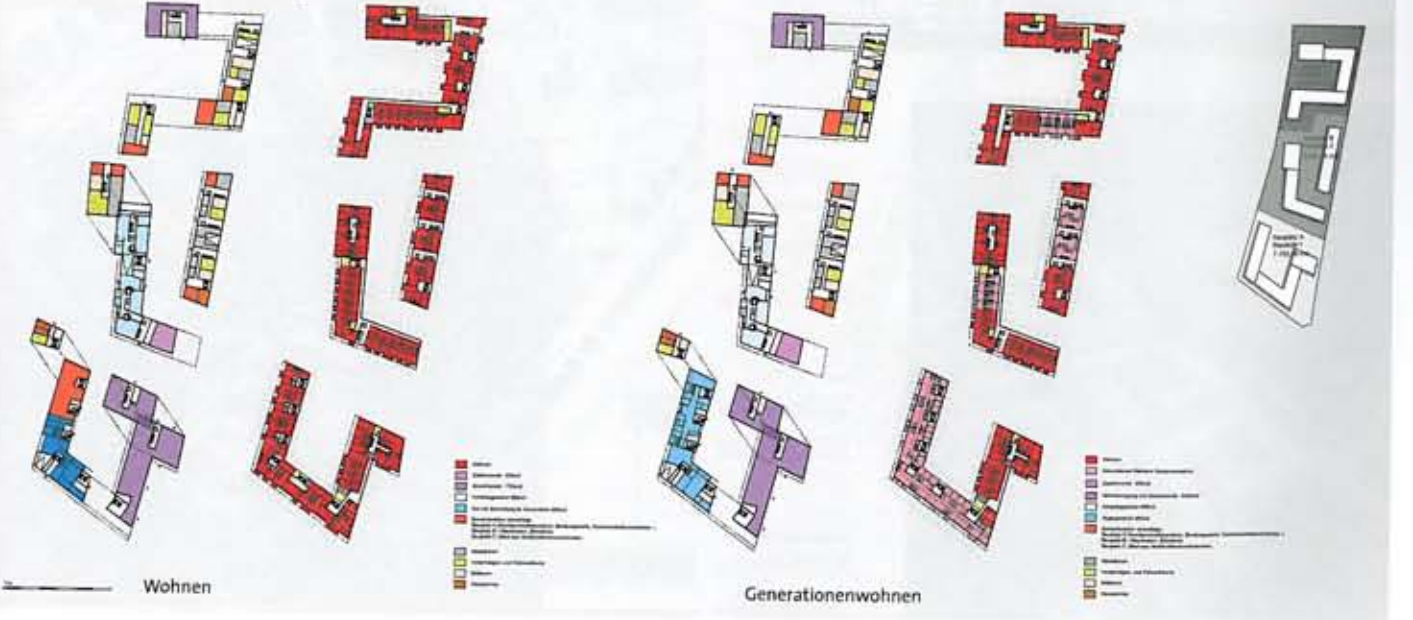

1050 Wien

1. PREIS

Projekt Nr. 5
€ 5.000,-

Mitarbeit:
Elisabeth Etzler, Gerhard Girsch,
Jörg Gottschalk, Markus Kaplan,
Susan Kraupp, Michael Perfahl,
Elena Romagnoli, Alexandra
Stage, Andreas Votzi

KonsulentInnen:
idealice landschaftsarchitektur
(Landschaftsarchitektur)
Mitarbeit: Alice Größinger,
Korbinian Lechner

Längsschnitt

Gestaltungskonzept

Zonierung und Höhenstaffelung

Regelgeschoss

Grundrisse

Nutzungs- und Funktionsverteilung

Wohnen

Generationenwohnen